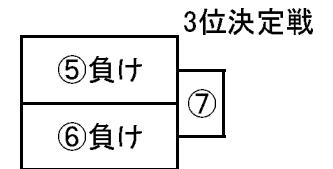

組合せ(男子)

1日目

期日	会場	G
11月14日	立入が丘小学校	あ
		い

11月14日	物部小学校	う
		え

2日目

期日	会場
11月21日	大宝東小学校

夏季大会結果

ブロック 順位	チーム	県大会
1	石部	4シート
2	水口	8シート
3	中主	ブ1位
4	治田東	ブ2位
5,6	大宝 信楽	
7,8	甲西菩提寺 甲南	