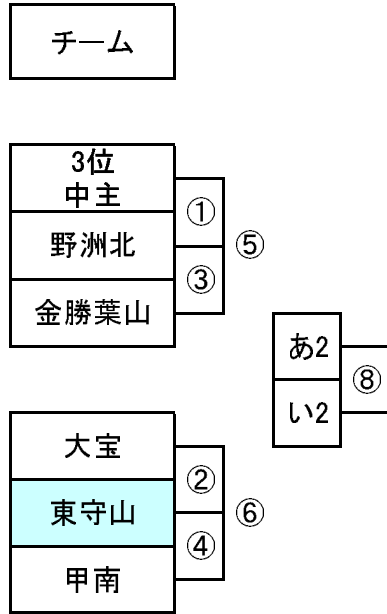

組合せ(男子)

1日目

期日	会場	G
11月14日	立入が丘小学校	あ
		い

11月14日	物部小学校	う
		え

2日目

期日	会場
11月21日	大宝東小学校

夏季大会結果

ブロック 順位	チーム	県大会
1	石部	4シート
2	水口	8シート
3	中主	ブ1位
4	治田東	ブ2位
5,6	大宝 信楽	
7,8	甲西菩提寺 甲南	