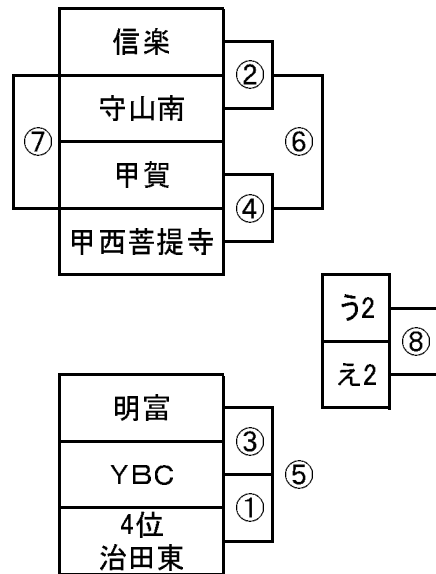

組合せ(男子)

1日目

期日	会場	G
11月14日	立入が丘小学校	あ
		い

11月14日	物部小学校	う
		え

2日目

期日	会場
11月21日	大宝東小学校

夏季大会結果

ブロック 順位	チーム	県大会
1	石部	4シート
2	水口	8シート
3	中主	ブ1位
4	治田東	ブ2位
5,6	大宝 信楽	
7,8	甲西菩提寺 甲南	