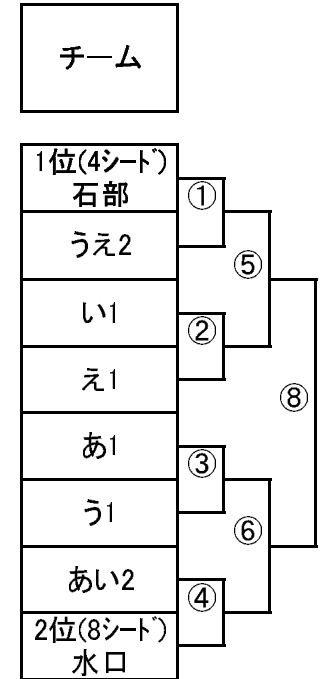

組合せ(男子)

1日目

期日	会場	G
11月14日	立入が丘小学校	あ
		い

11月14日	物部小学校	う
		え

2日目

期日	会場
11月21日	大宝東小学校

夏季大会結果

ブロック 順位	チーム	県大会
1	石部	4シート
2	水口	8シート
3	中主	ブ1位
4	治田東	ブ2位
5,6	大宝 信楽	
7,8	甲西菩提寺 甲南	