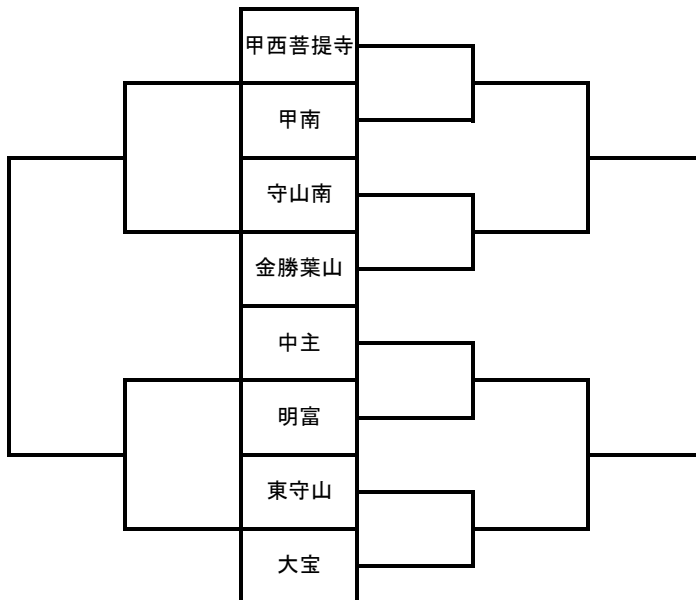

うりーグ 4月23日 湖南市体育館

順位	中主	YBC	甲賀	金勝葉山
1	中主	90 - 16 ○	92 - 18 ○	114 - 6 ○
3	YBC	16 - 90 ●	42 - 32 ○	29 - 42 ●
4	甲賀	18 - 92 ●	32 - 42 ●	17 - 65 ●
2	金勝葉山	6 - 114 ●	42 - 29 ○	65 - 17 ○

いりーグ 4月24日 立入が丘小学校

順位	守山南	石部	明富
1	守山南	73 - 19 ○	64 - 30 ○
3	石部	19 - 73 ●	22 - 49 ●
2	明富	30 - 64 ●	49 - 22 ○

えりーグ 4月24日 立入が丘小学校

順位	甲南	東守山	信楽
2	甲南	36 - 50 ●	38 - 37 ○
1	東守山	50 - 36 ○	50 - 40 ○
3	信楽	37 - 38 ●	40 - 50 ●

2日目

5月15日、甲南体育館

2011年度 第3ブロックフレッシュマン大会

日程		5月15日			
会場		男子 甲南体育館			
開場		8時30分			
代表者会議		9時			
コート		A		B	
1 9:30~	対戦	甲西菩提寺	甲南	金勝葉山	守山南
	TO	中主		明富	
	審判	中主	明富	大宝	東守山
2 10:50~	対戦	中主	明富	大宝	東守山
	TO	A1勝		B1勝	
	審判				
12:00~		昼休み			
3 12:30~	対戦	A1負	B1負	A2負	B2負
	TO	A2勝		B2勝	
	審判				
4 13:30~	対戦	A1勝	B1勝	A2勝	B2勝
	TO	A3負		B3負	
	審判				
5 14:30~	対戦	A3勝	B3勝	A3負	B3負
	TO	A4負		B4負	
	審判				
6 15:30~	対戦	A4勝	B4勝	A4負	B4負
	TO	A5勝		B5勝	
	審判				