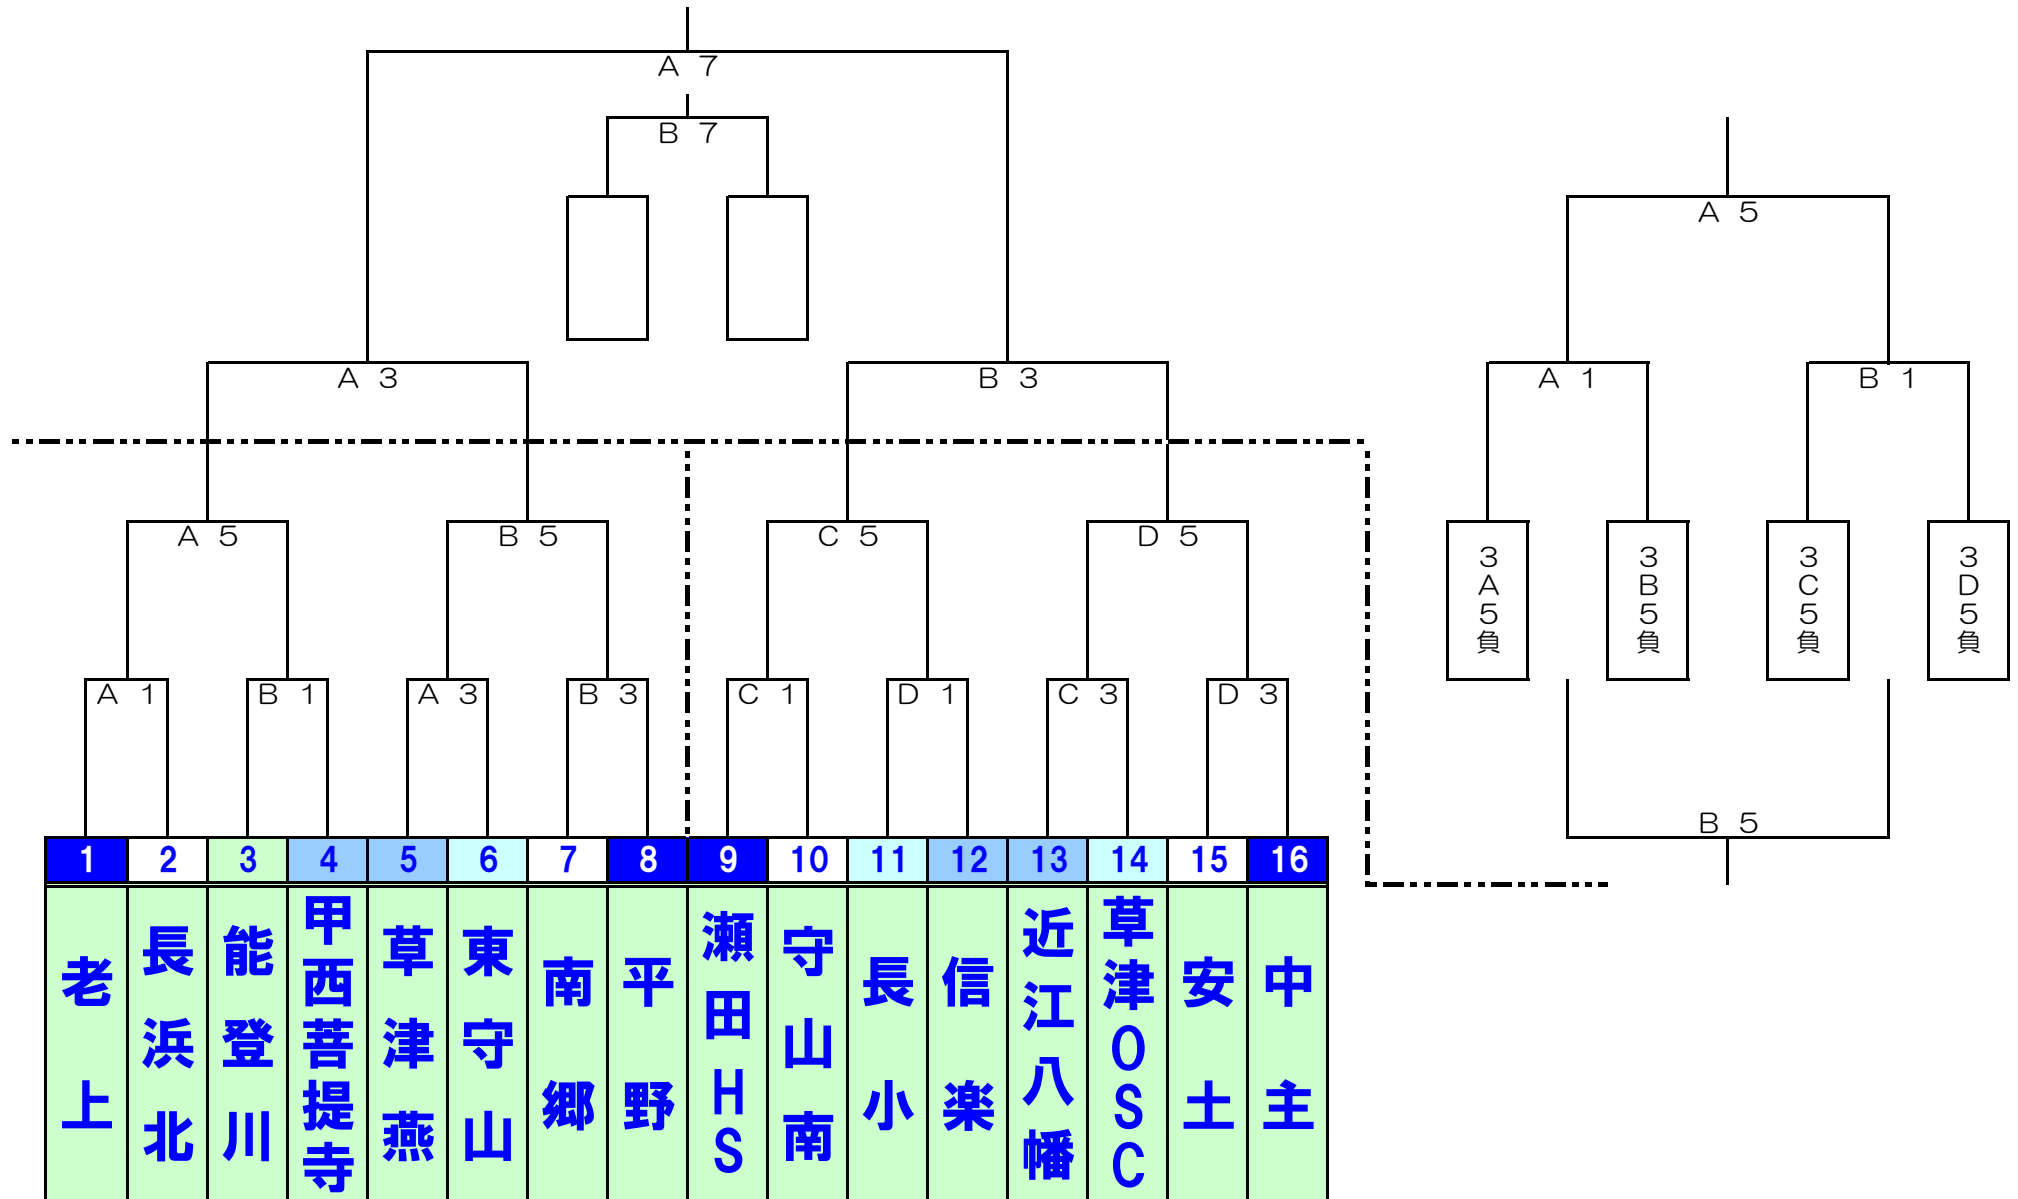

# 第8回 滋賀県ミニバスケットボール夏季選手権大会(男子)

9月 4日(日) 安土マリエート 1~4位決定戦 および 5~8位決定戦

9月 3日(土)	安土マリエート	9月 3日(土)	長浜小体育館
----------	---------	----------	--------

# 第8回滋賀県ミニバスケットボール夏季選手権大会

9月3日	安 土 マ リ エ ー ト				長 浜 小 体 育 館			
	A コ ー ト		B コ ー ト		C コ ー ト		D コ ー ト	
① 10:00	男 子	<b>老 上 vs 長 浜 北</b> 〔 — 〕 〔 — 〕 T0: 草津燕	<b>能 登 川 vs 甲 西 菩 提 寺</b> 〔 — 〕 〔 — 〕 T0: 南郷	男 子	<b>瀬 田 HS vs 守 山 南</b> 〔 — 〕 〔 — 〕 T0: 近江八幡	<b>長 小 vs 信 楽</b> 〔 — 〕 〔 — 〕 T0: 安土		
② 11:10	女 子	<b>ピンクモンスター vs 安 土</b> 〔 — 〕 〔 — 〕 T0: A1負け	<b>五 個 荘 vs び わ</b> 〔 — 〕 〔 — 〕 T0: B1負け	女 子	<b>草 津 燕 vs 志 賀</b> 〔 — 〕 〔 — 〕 T0: C1負け	<b>大 石 vs 浅 井</b> 〔 — 〕 〔 — 〕 T0: D1負け		
③ 12:20	男 子	<b>草 津 燕 vs 東 守 山</b> 〔 — 〕 〔 — 〕 T0: A2負け	<b>南 郷 vs 平 野</b> 〔 — 〕 〔 — 〕 T0: B2負け	男 子	<b>近 江 八 幡 vs 草 津 OSC</b> 〔 — 〕 〔 — 〕 T0: C2負け	<b>安 土 vs 中 主</b> 〔 — 〕 〔 — 〕 T0: D2負け		
④ 13:30	女 子	<b>老 上 vs 浅 井 西</b> 〔 — 〕 〔 — 〕 T0: A3負け	<b>柏 原 vs 中 主</b> 〔 — 〕 〔 — 〕 T0: B3負け	女 子	<b>愛 荘 vs 甲 西 菩 提 寺</b> 〔 — 〕 〔 — 〕 T0: C3負け	<b>大 宝 vs 長 浜 北</b> 〔 — 〕 〔 — 〕 T0: D3負け		
⑤ 14:40	男 子	<b>A1 勝 vs B1 勝</b> 〔 — 〕 〔 — 〕 T0: A4負け	<b>A3 勝 vs B3 勝</b> 〔 — 〕 〔 — 〕 T0: B4負け	男 子	<b>C1 勝 vs D1 勝</b> 〔 — 〕 〔 — 〕 T0: C4負け	<b>C3 勝 vs D3 勝</b> 〔 — 〕 〔 — 〕 T0: D4負け		
⑥ 15:50	女 子	<b>A2 勝 vs B2 勝</b> 〔 — 〕 〔 — 〕 T0: A5負け	<b>A4 勝 vs B4 勝</b> 〔 — 〕 〔 — 〕 T0: B5負け	女 子	<b>C2 勝 vs D2 勝</b> 〔 — 〕 〔 — 〕 T0: C5負け	<b>C4 勝 vs D4 勝</b> 〔 — 〕 〔 — 〕 T0: D5負け		