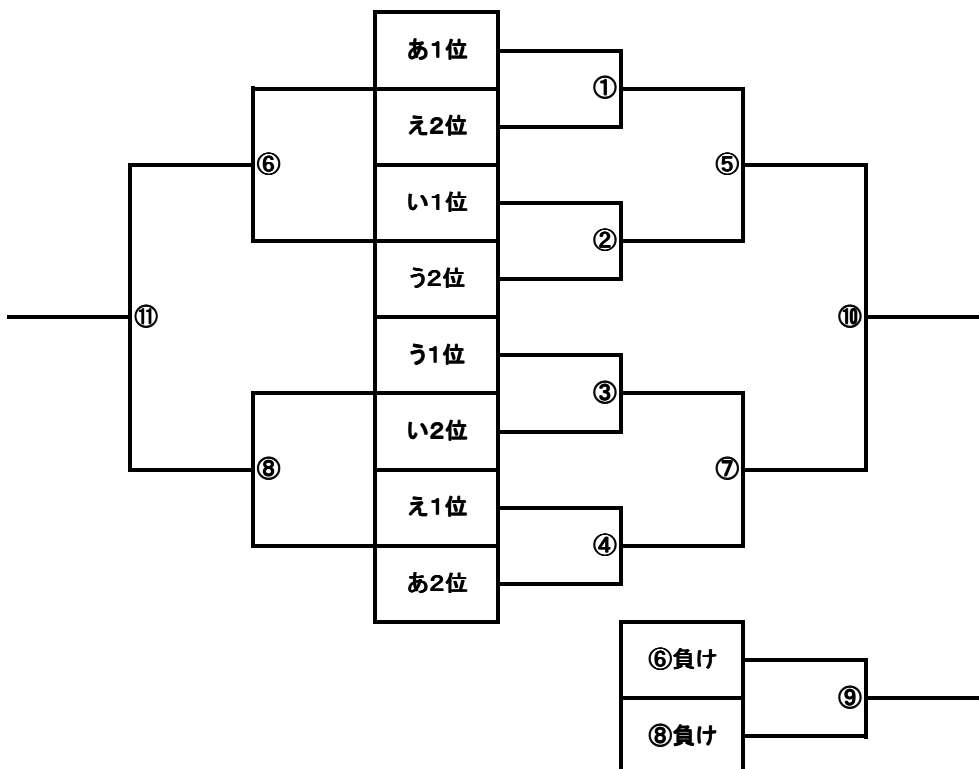

いりーグ (12日)

順位		4位 東守山	5位 守山南	治田東	野洲北
	4位 東守山				
	5位 守山南				
	治田東				
	野洲北				

審判応援: 杉本さん(水口)

えりーグ (13日)

		2位 信楽	7位 大宝	水口	甲賀
	2位 信楽				
	7位 大宝				
	水口				
	甲賀				

審判応援: 美濃部

3日目 決勝トーナメント

会場: 甲南町民体育館 会場担当 甲南(男子)

夏季予選順位	チーム
1	中主
2	信楽
3	甲西菩提寺
4	東守山
5	守山南
6	金勝葉山
7	大宝
8	明富

2011年度 第3ブロック冬季県大会予選

会場		物部小学校					
日程		11月12日					
開場		8時00分					
代表者会議		8時30分					
コート		A			B		
1 9:00~	対戦	東守山	男子	治田東	守山南	男子	野洲北
	TO		YBC			明富	
	審判	杉本		YBC	中主		明富
2 10:30~	対戦	中主	男子	YBC			
	TO		東守山				
	審判	東守山		治田東			
3 11:30~	対戦	治田東	男子	守山南	野洲北	男子	東守山
	TO		中主			YBC	
	審判	杉本		明富	中主		YBC
昼食							
4 13:30~	対戦	YBC	男子	明富			
	TO		野洲北				
	審判	野洲北		守山南			
5 14:30~	対戦	東守山	男子	守山南	治田東	男子	野洲北
	TO		中主			明富	
	審判	杉本		中主	明富		YBC
6 15:30~	対戦	中主	男子	明富			
	TO		守山南				
	審判	守山南		東守山			