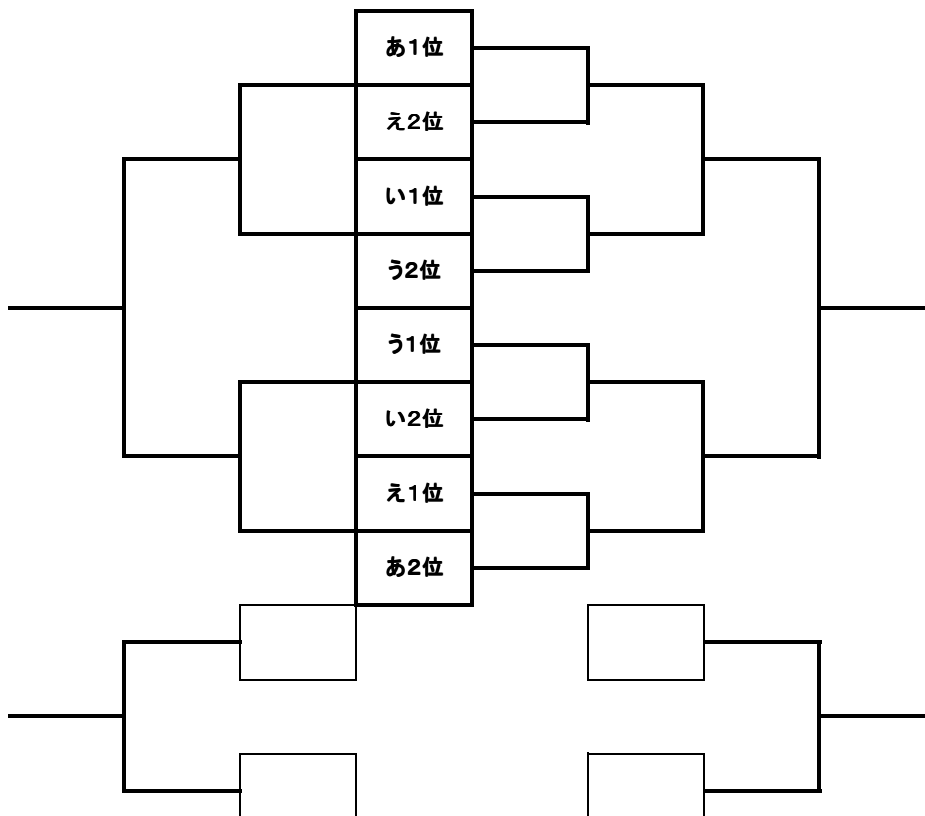

2012年度 第3ブロックフレッシュマン大会 男子

1日目

ありーグ 4月15日 土山体育館

順位		治田東	水口	信楽	甲西菩提寺
	治田東				
	水口				
	信楽				
	甲西菩提寺				

うりーグ 4月15日 土山体育館

順位		石部	野洲北	甲賀	金勝葉山
	石部				
	野洲北				
	甲賀				
	金勝葉山				

いりーグ 4月21日 立入が丘小学校

順位		大宝	YBC	甲南	明富
	大宝				
	YBC				
	甲南				
	明富				

えりーグ 4月21日 立入が丘小学校

順位		中主	東守山	守山南	
	中主				
	東守山				
	守山南				

2日目

4月22日 土山体育館

- 1位
- 2位
- 3位
- 4位
- 5位
- 6位
- 7位
- 8位